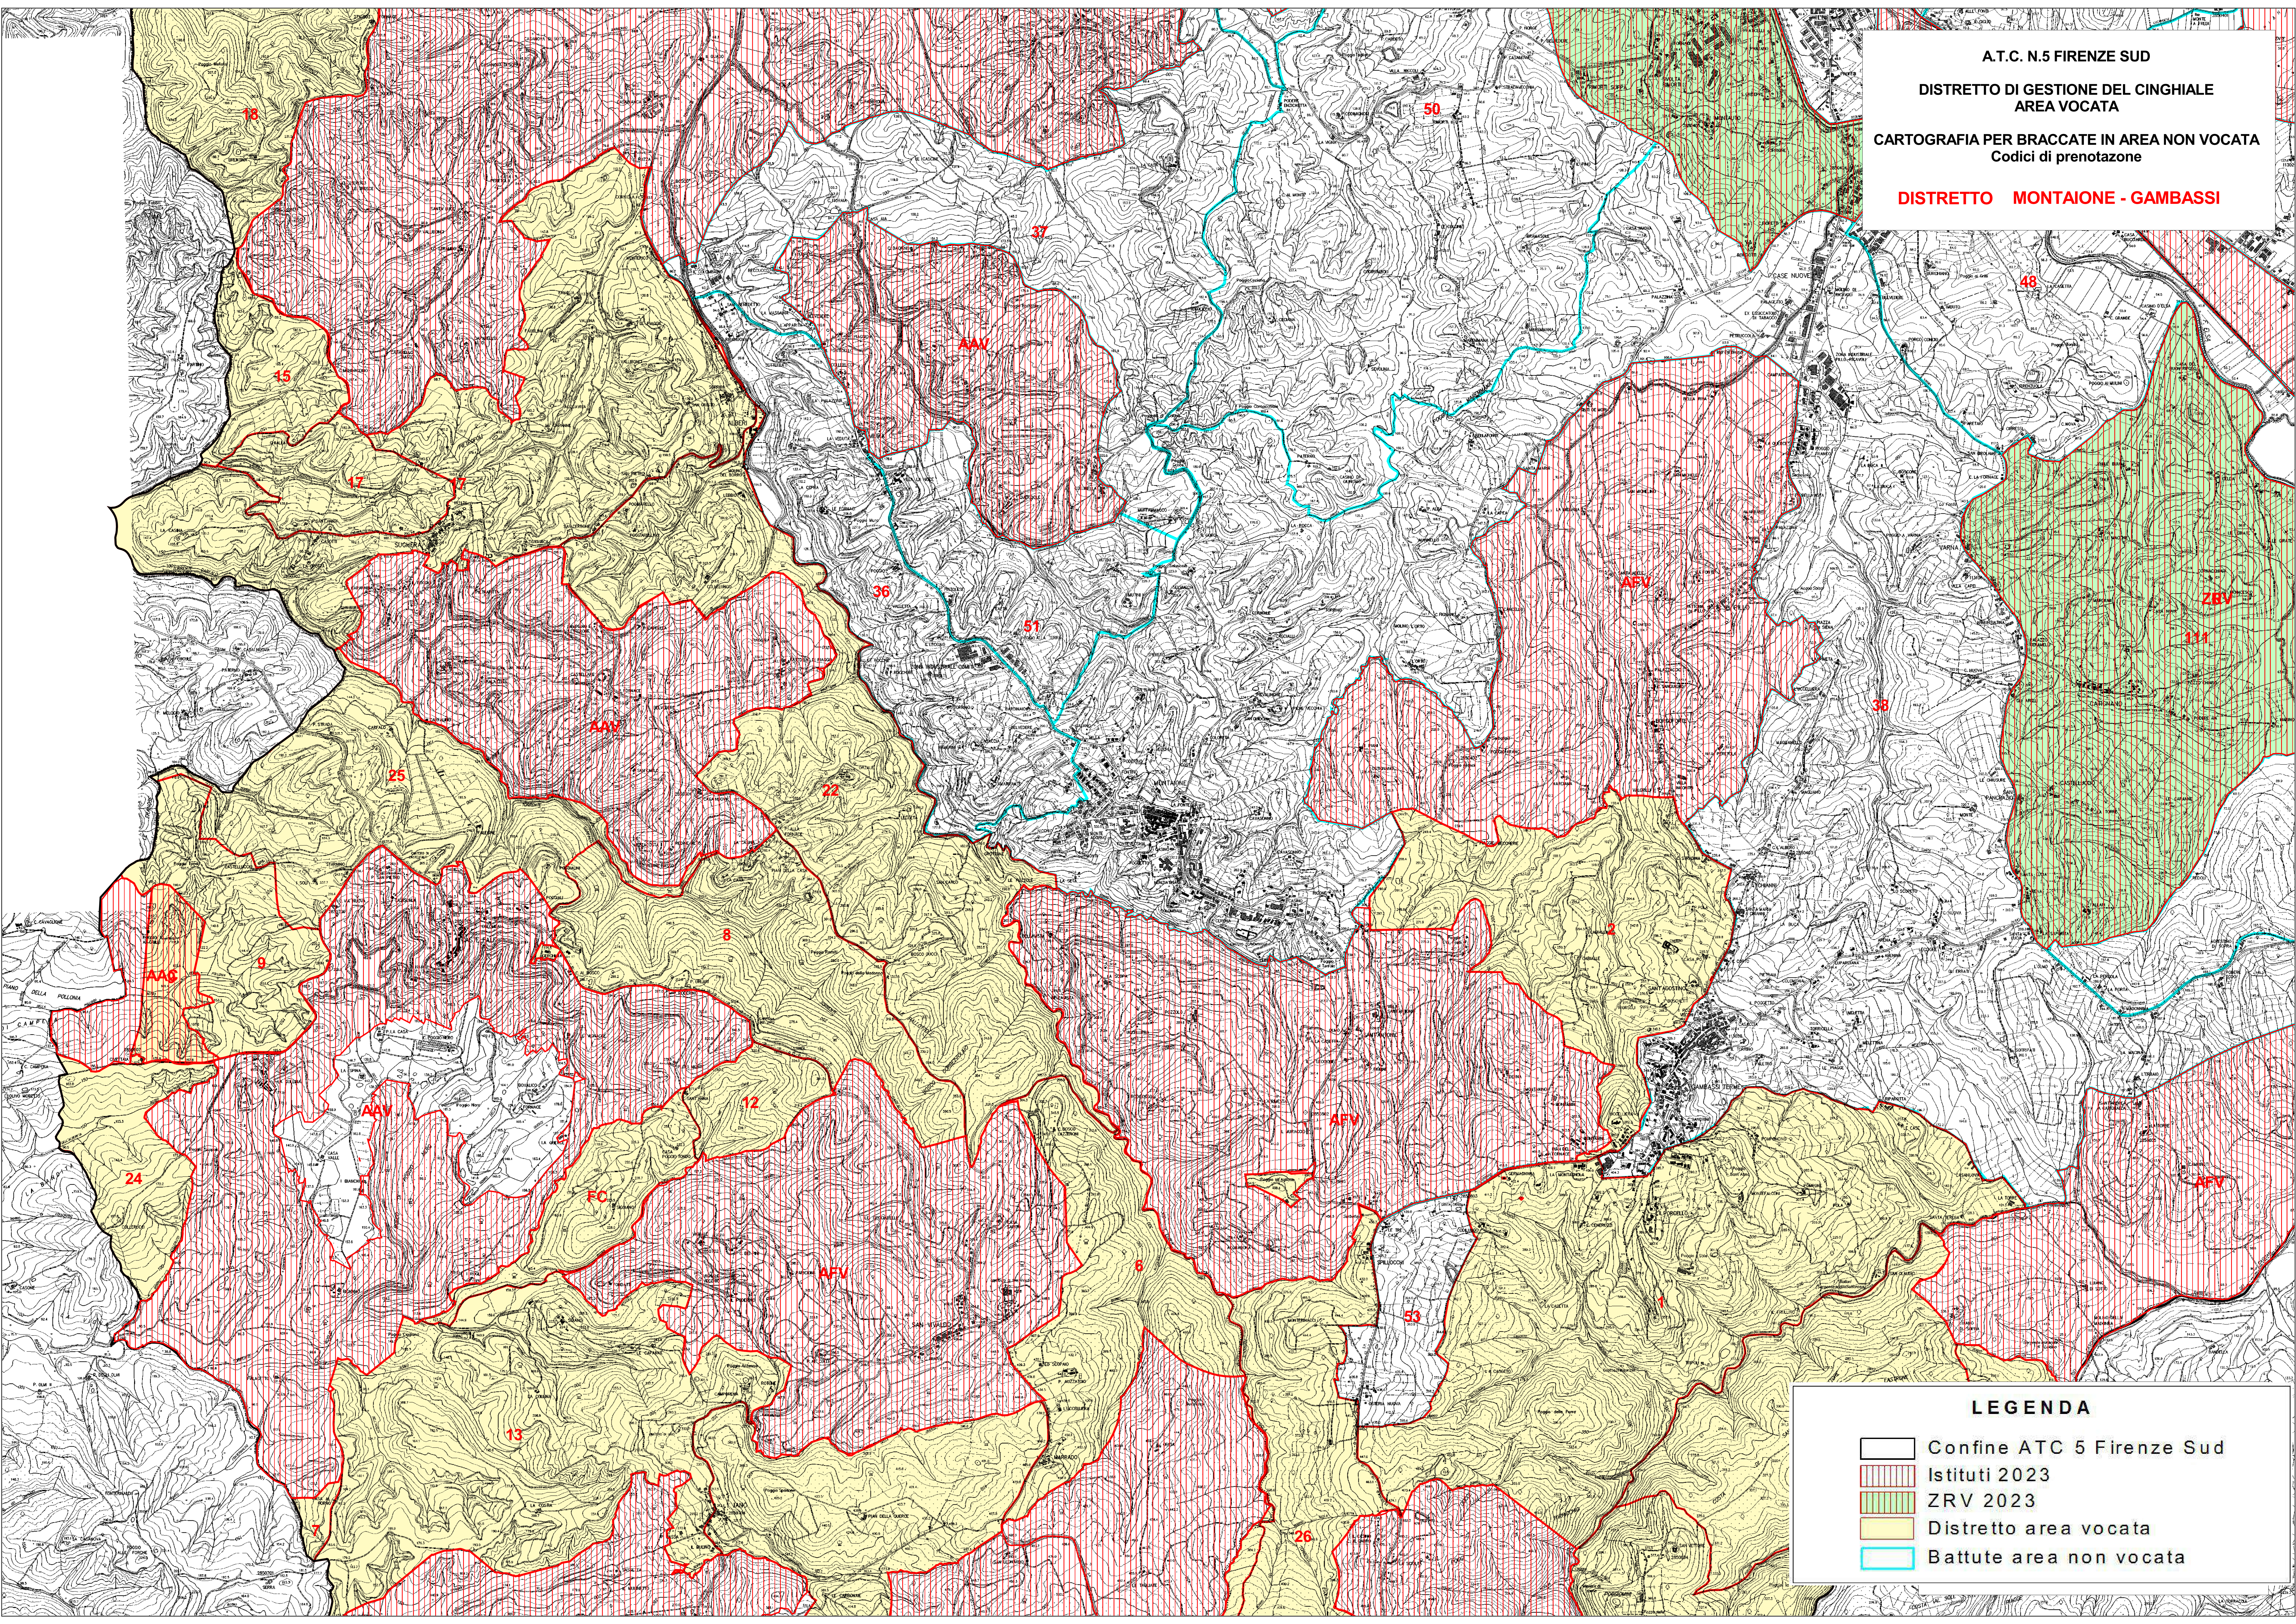

A.T.C. N.5 FIRENZE SUD
DISTRETTO DI GESTIONE DEL CINGHIALE
AREA VOCATA
CARTOGRAFIA PER BRACCATE IN AREA NON VOCATA
Codici di prenotazione
DISTRETTO MONTAIONE - GAMBASSI

LEGENDA

-  Confine ATC 5 Firenze Sud
-  Istituti 2023
-  ZRV 2023
-  Distretto area vocata
-  Battute area non vocata

A.T.C. N.5 FIRENZE SUD
DISTRETTO DI GESTIONE DEL CINGHIALE
AREA VOCATA
CARTOGRAFIA PER BRACCATE IN AREA NON VOCATA
Codici di prenotazione
DISTRETTO MONTAIONE - GAMBASSI

- LEGENDA**
- Confine ATC 5 Firenze Sud
 - Istituti 2023
 - ZRV 2023
 - Distretto area vocata
 - Battute area non vocata