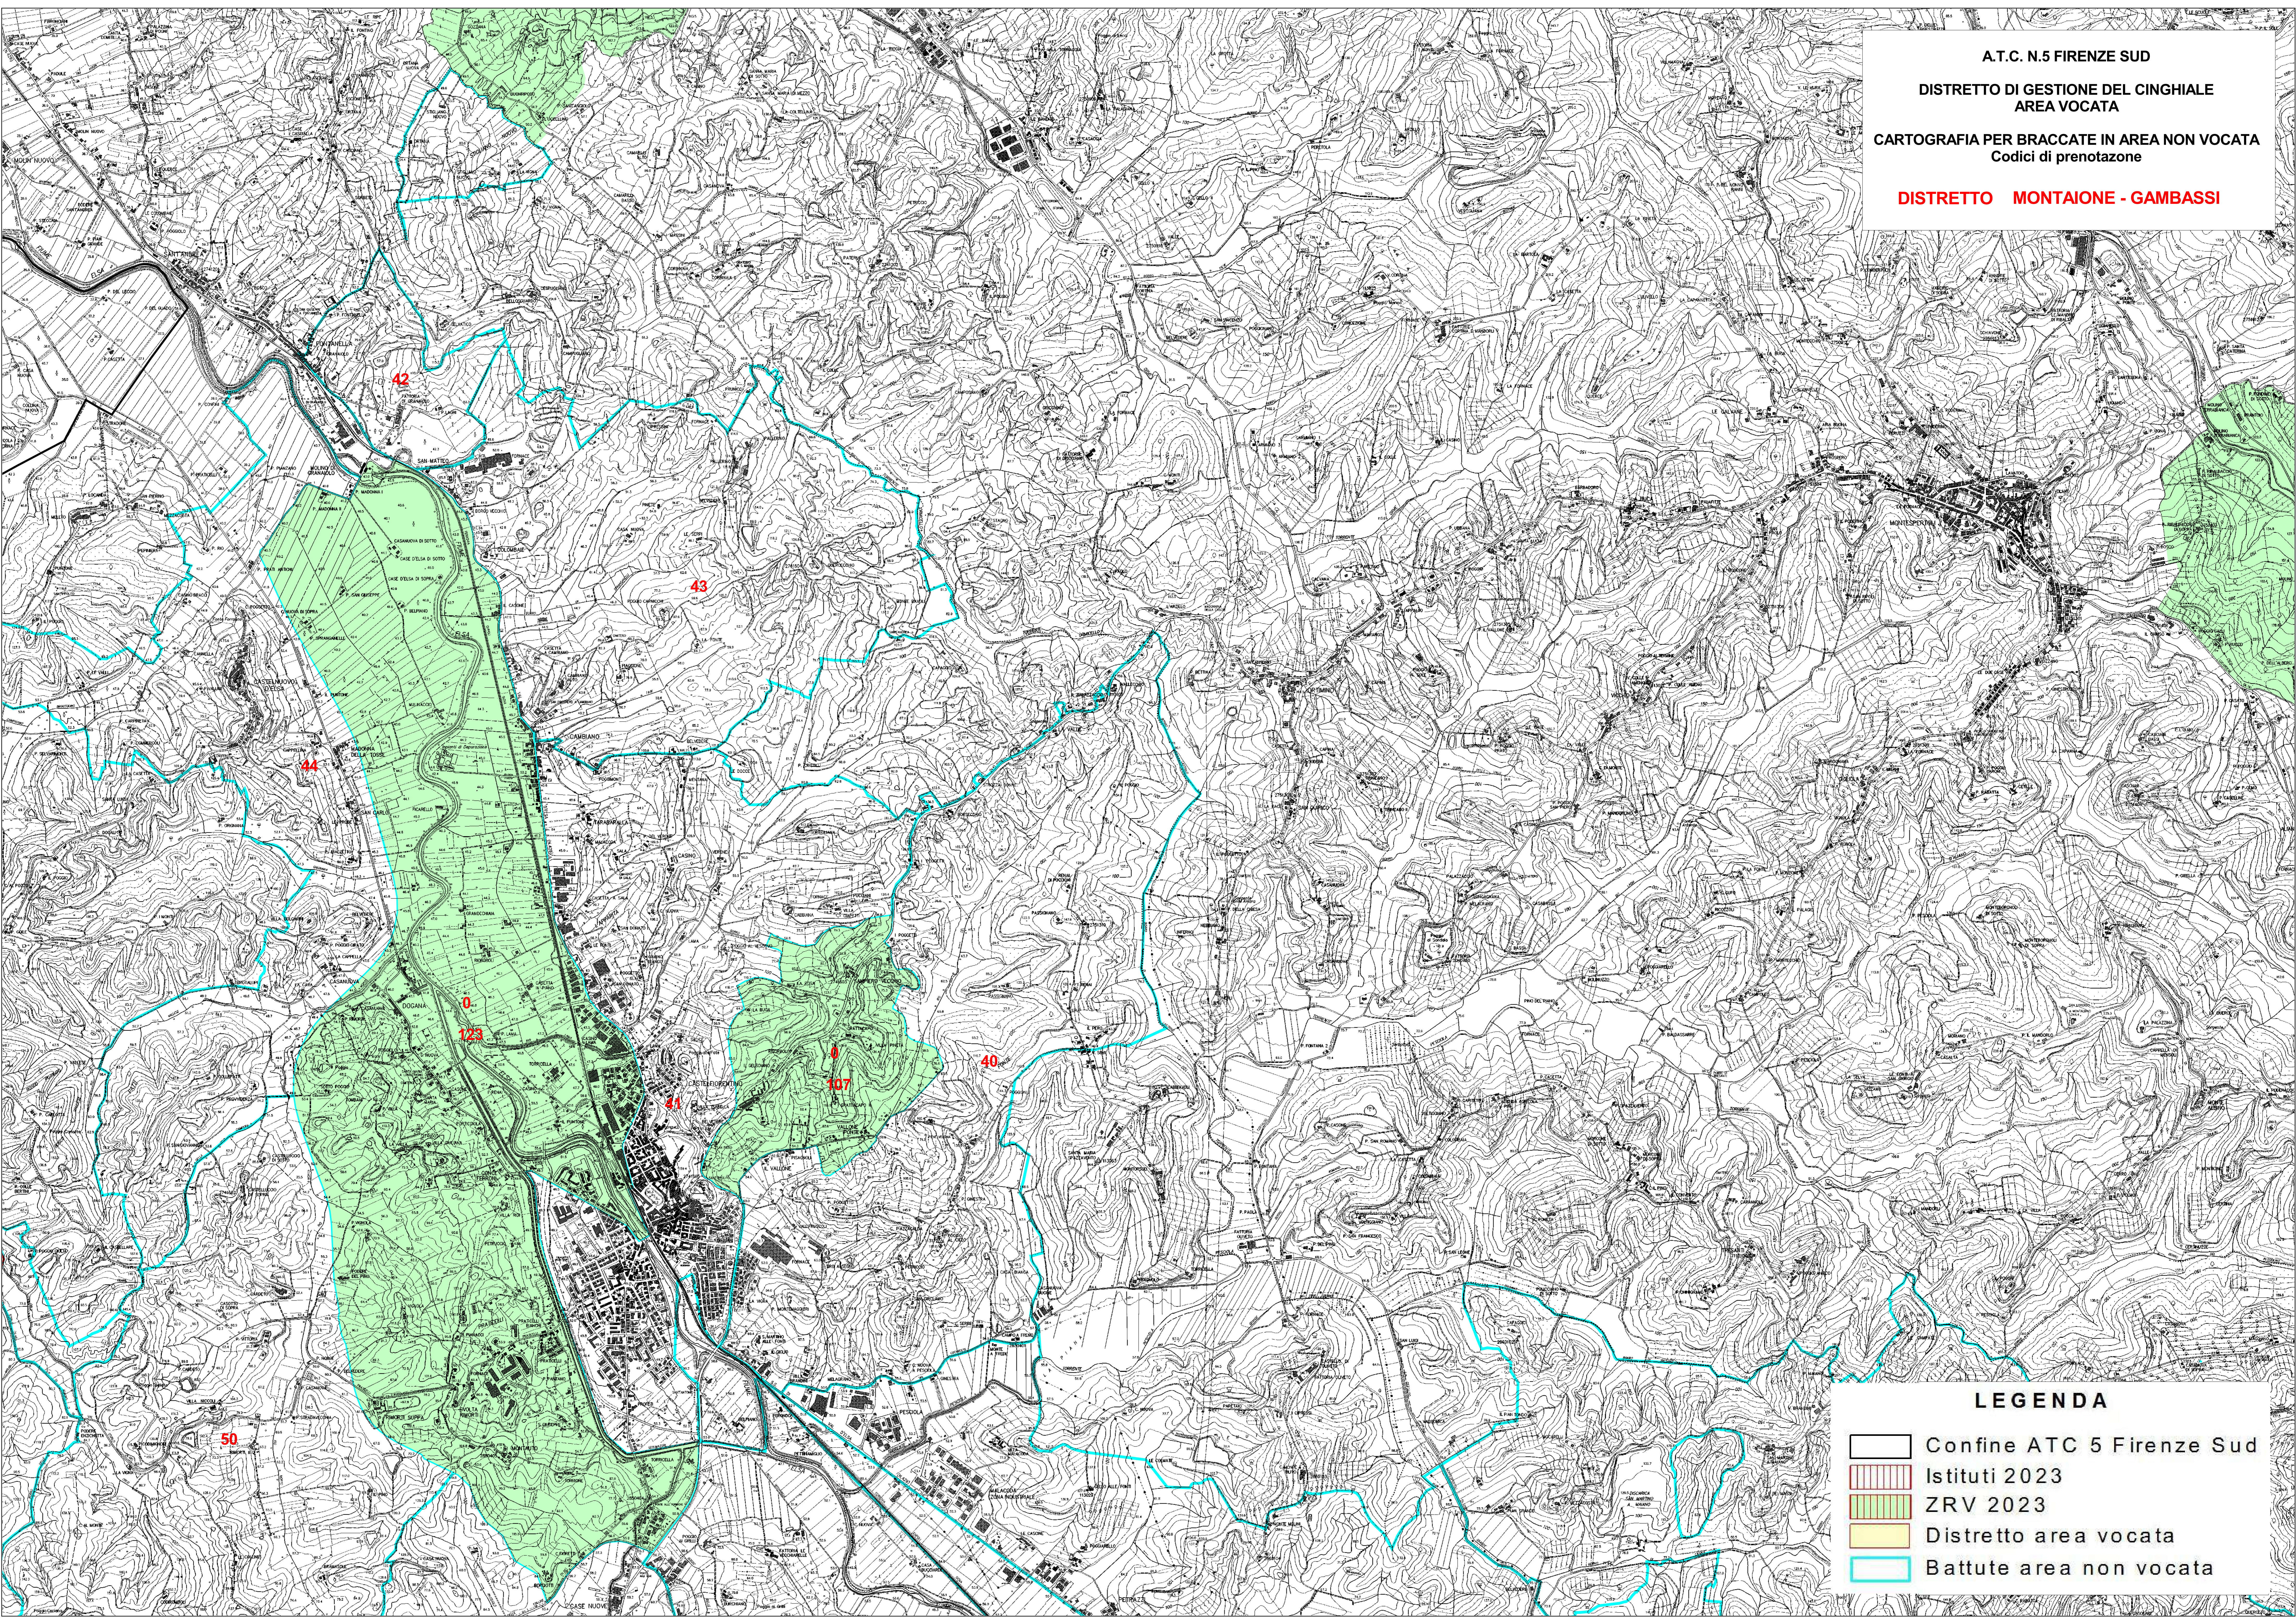

A.T.C. N.5 FIRENZE SUD
DISTRETTO DI GESTIONE DEL CINGHIALE
AREA VOCATA
CARTOGRAFIA PER BRACCATE IN AREA NON VOCATA
Codici di prenotazione
DISTRETTO MONTAIONE - GAMBASSI

LEGENDA

- Confine ATC 5 Firenze Sud
- Istituti 2023
- ZRV 2023
- Distretto area vocata
- Battute area non vocata

A.T.C. N.5 FIRENZE SUD
DISTRETTO DI GESTIONE DEL CINGHIALE
AREA VOCATA
CARTOGRAFIA PER BRACCATE IN AREA NON VOCATA
Codici di prenotazione
DISTRETTO MONTAIONE - GAMBASSI

- LEGENDA**
- Confine ATC 5 Firenze Sud
 - Istituti 2023
 - ZRV 2023
 - Distretto area vocata
 - Battute area non vocata