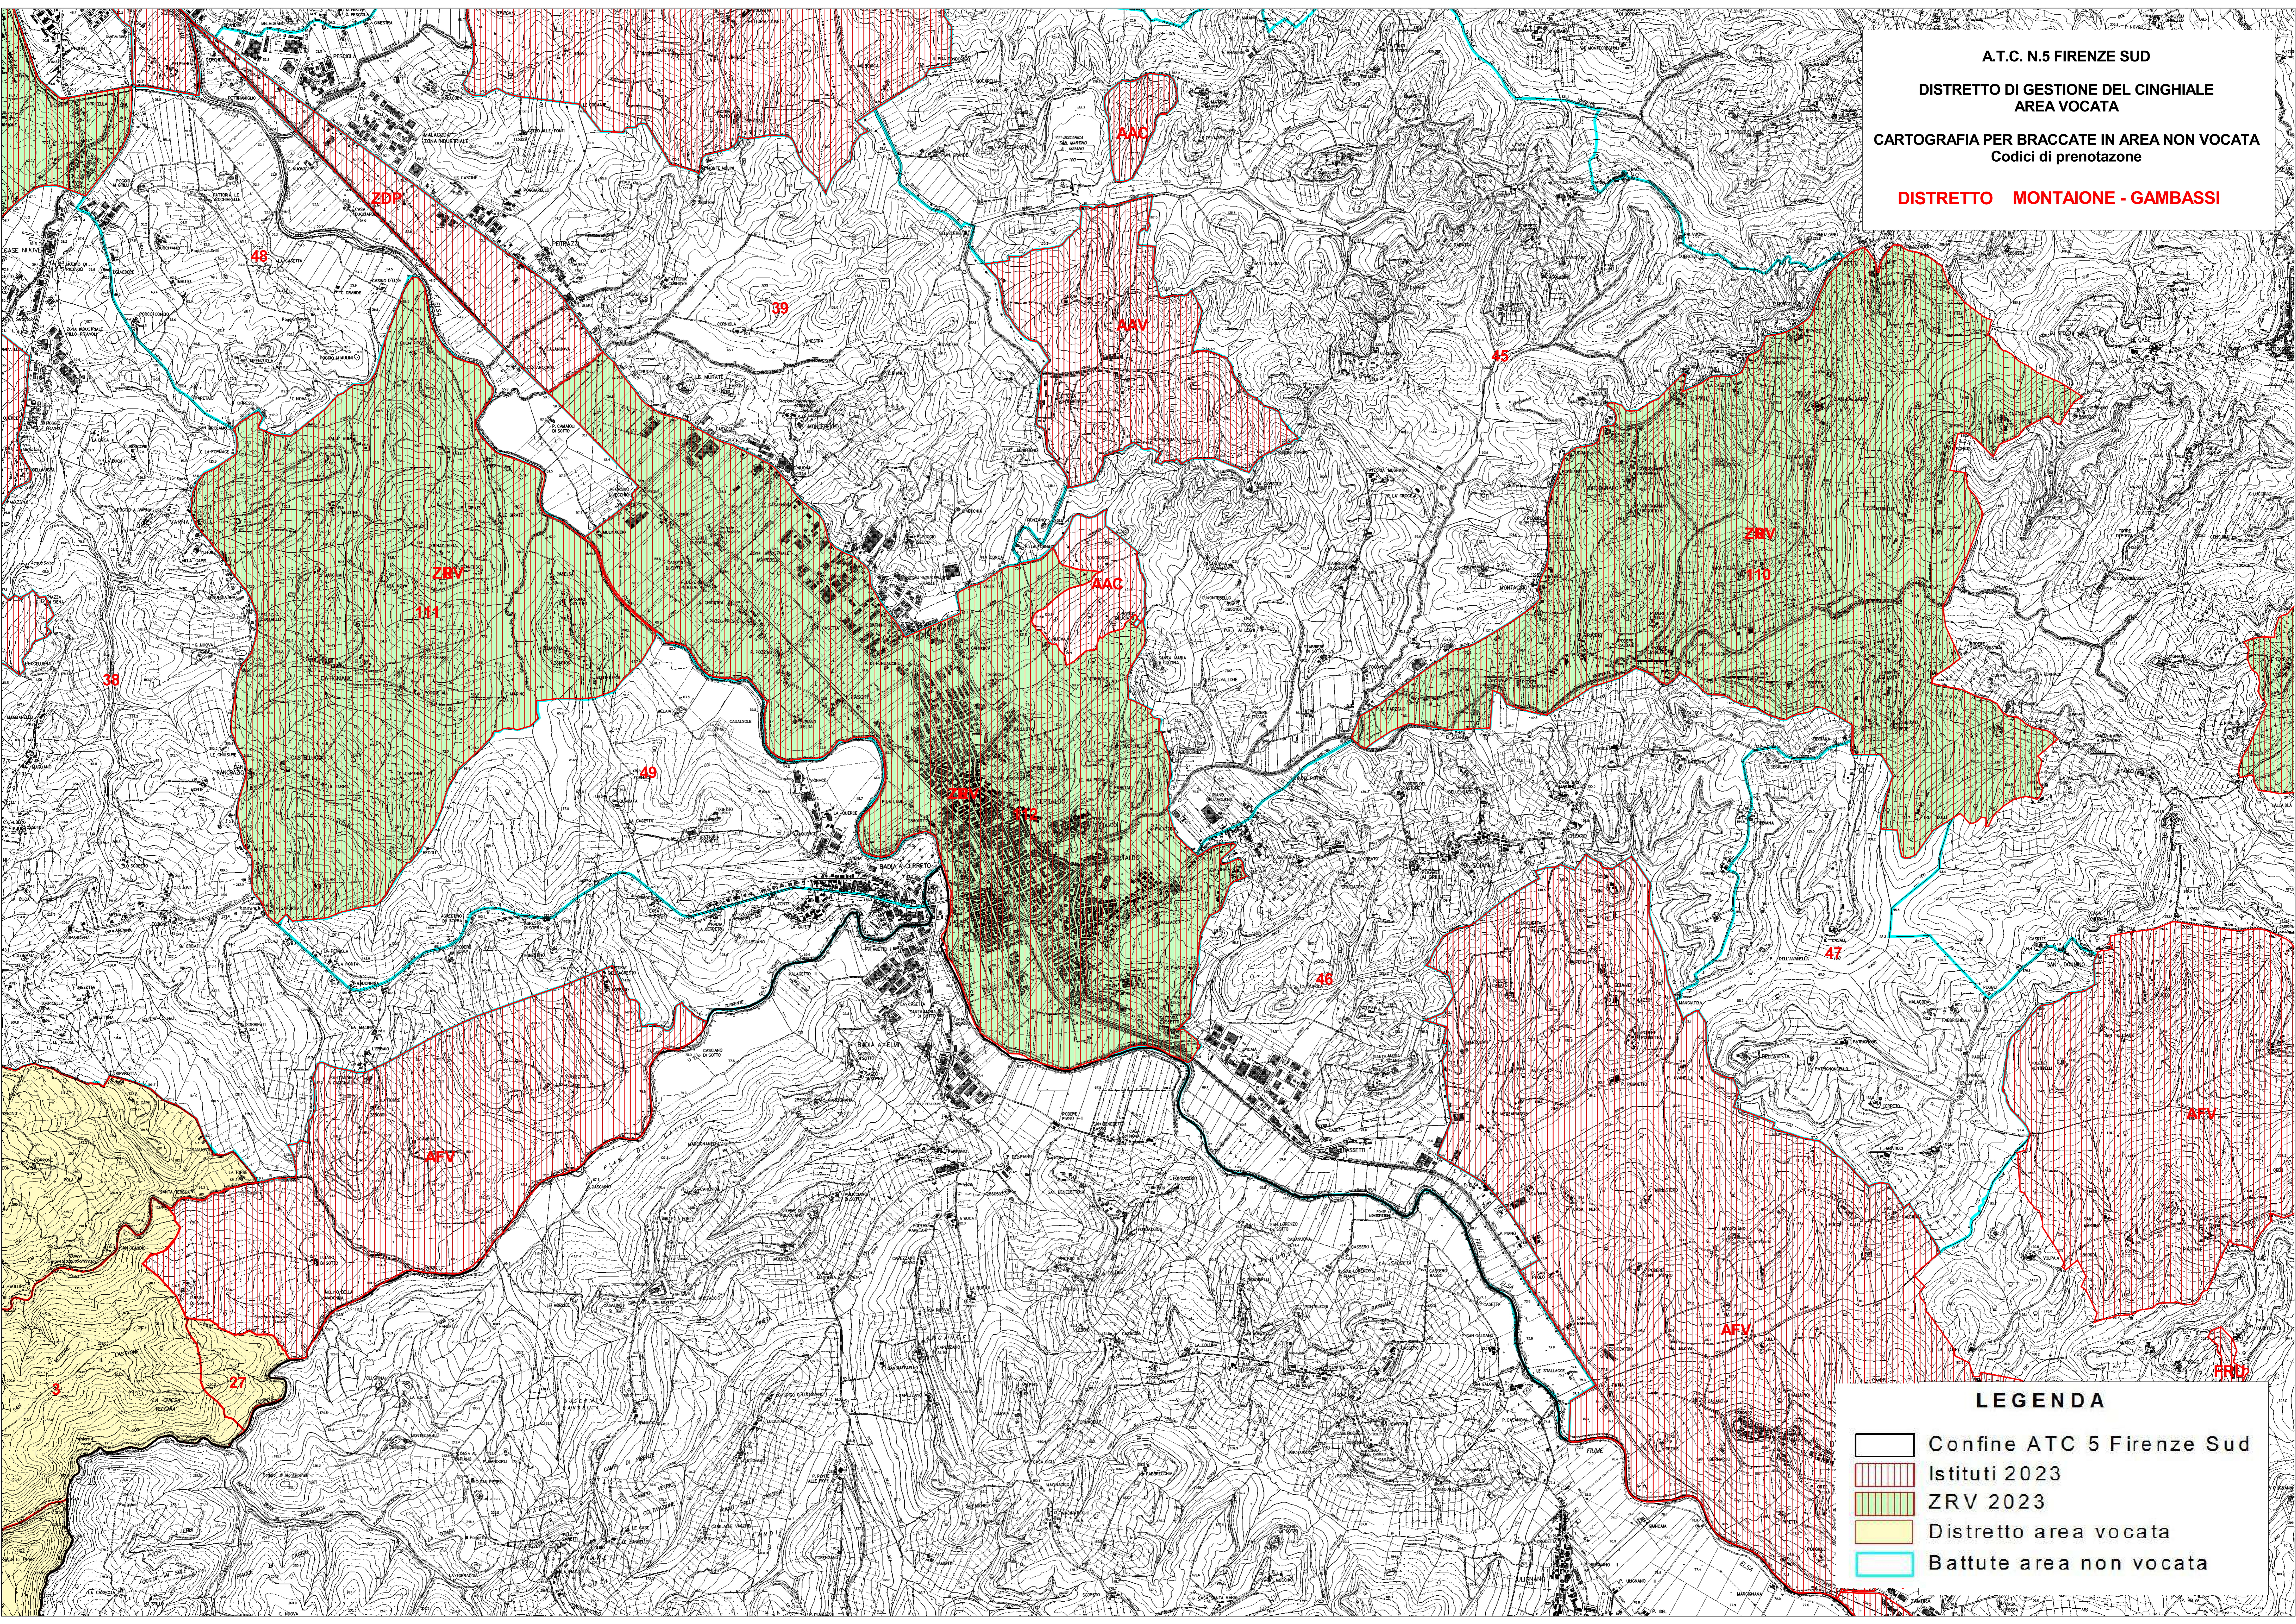

A.T.C. N.5 FIRENZE SUD
DISTRETTO DI GESTIONE DEL CINGHIALE
AREA VOCATA
CARTOGRAFIA PER BRACCATE IN AREA NON VOCATA
Codici di prenotazione
DISTRETTO MONTAIONE - GAMBASSI

LEGENDA

-  Confine ATC 5 Firenze Sud
-  Istituti 2023
-  ZRV 2023
-  Distretto area vocata
-  Battute area non vocata

A.T.C. N.5 FIRENZE SUD
DISTRETTO DI GESTIONE DEL CINGHIALE
AREA VOCATA
CARTOGRAFIA PER BRACCATE IN AREA NON VOCATA
Codici di prenotazione
DISTRETTO MONTAIONE - GAMBASSI

- LEGENDA**
- Confine ATC 5 Firenze Sud
 - Istituti 2023
 - ZRV 2023
 - Distretto area vocata
 - Battute area non vocata