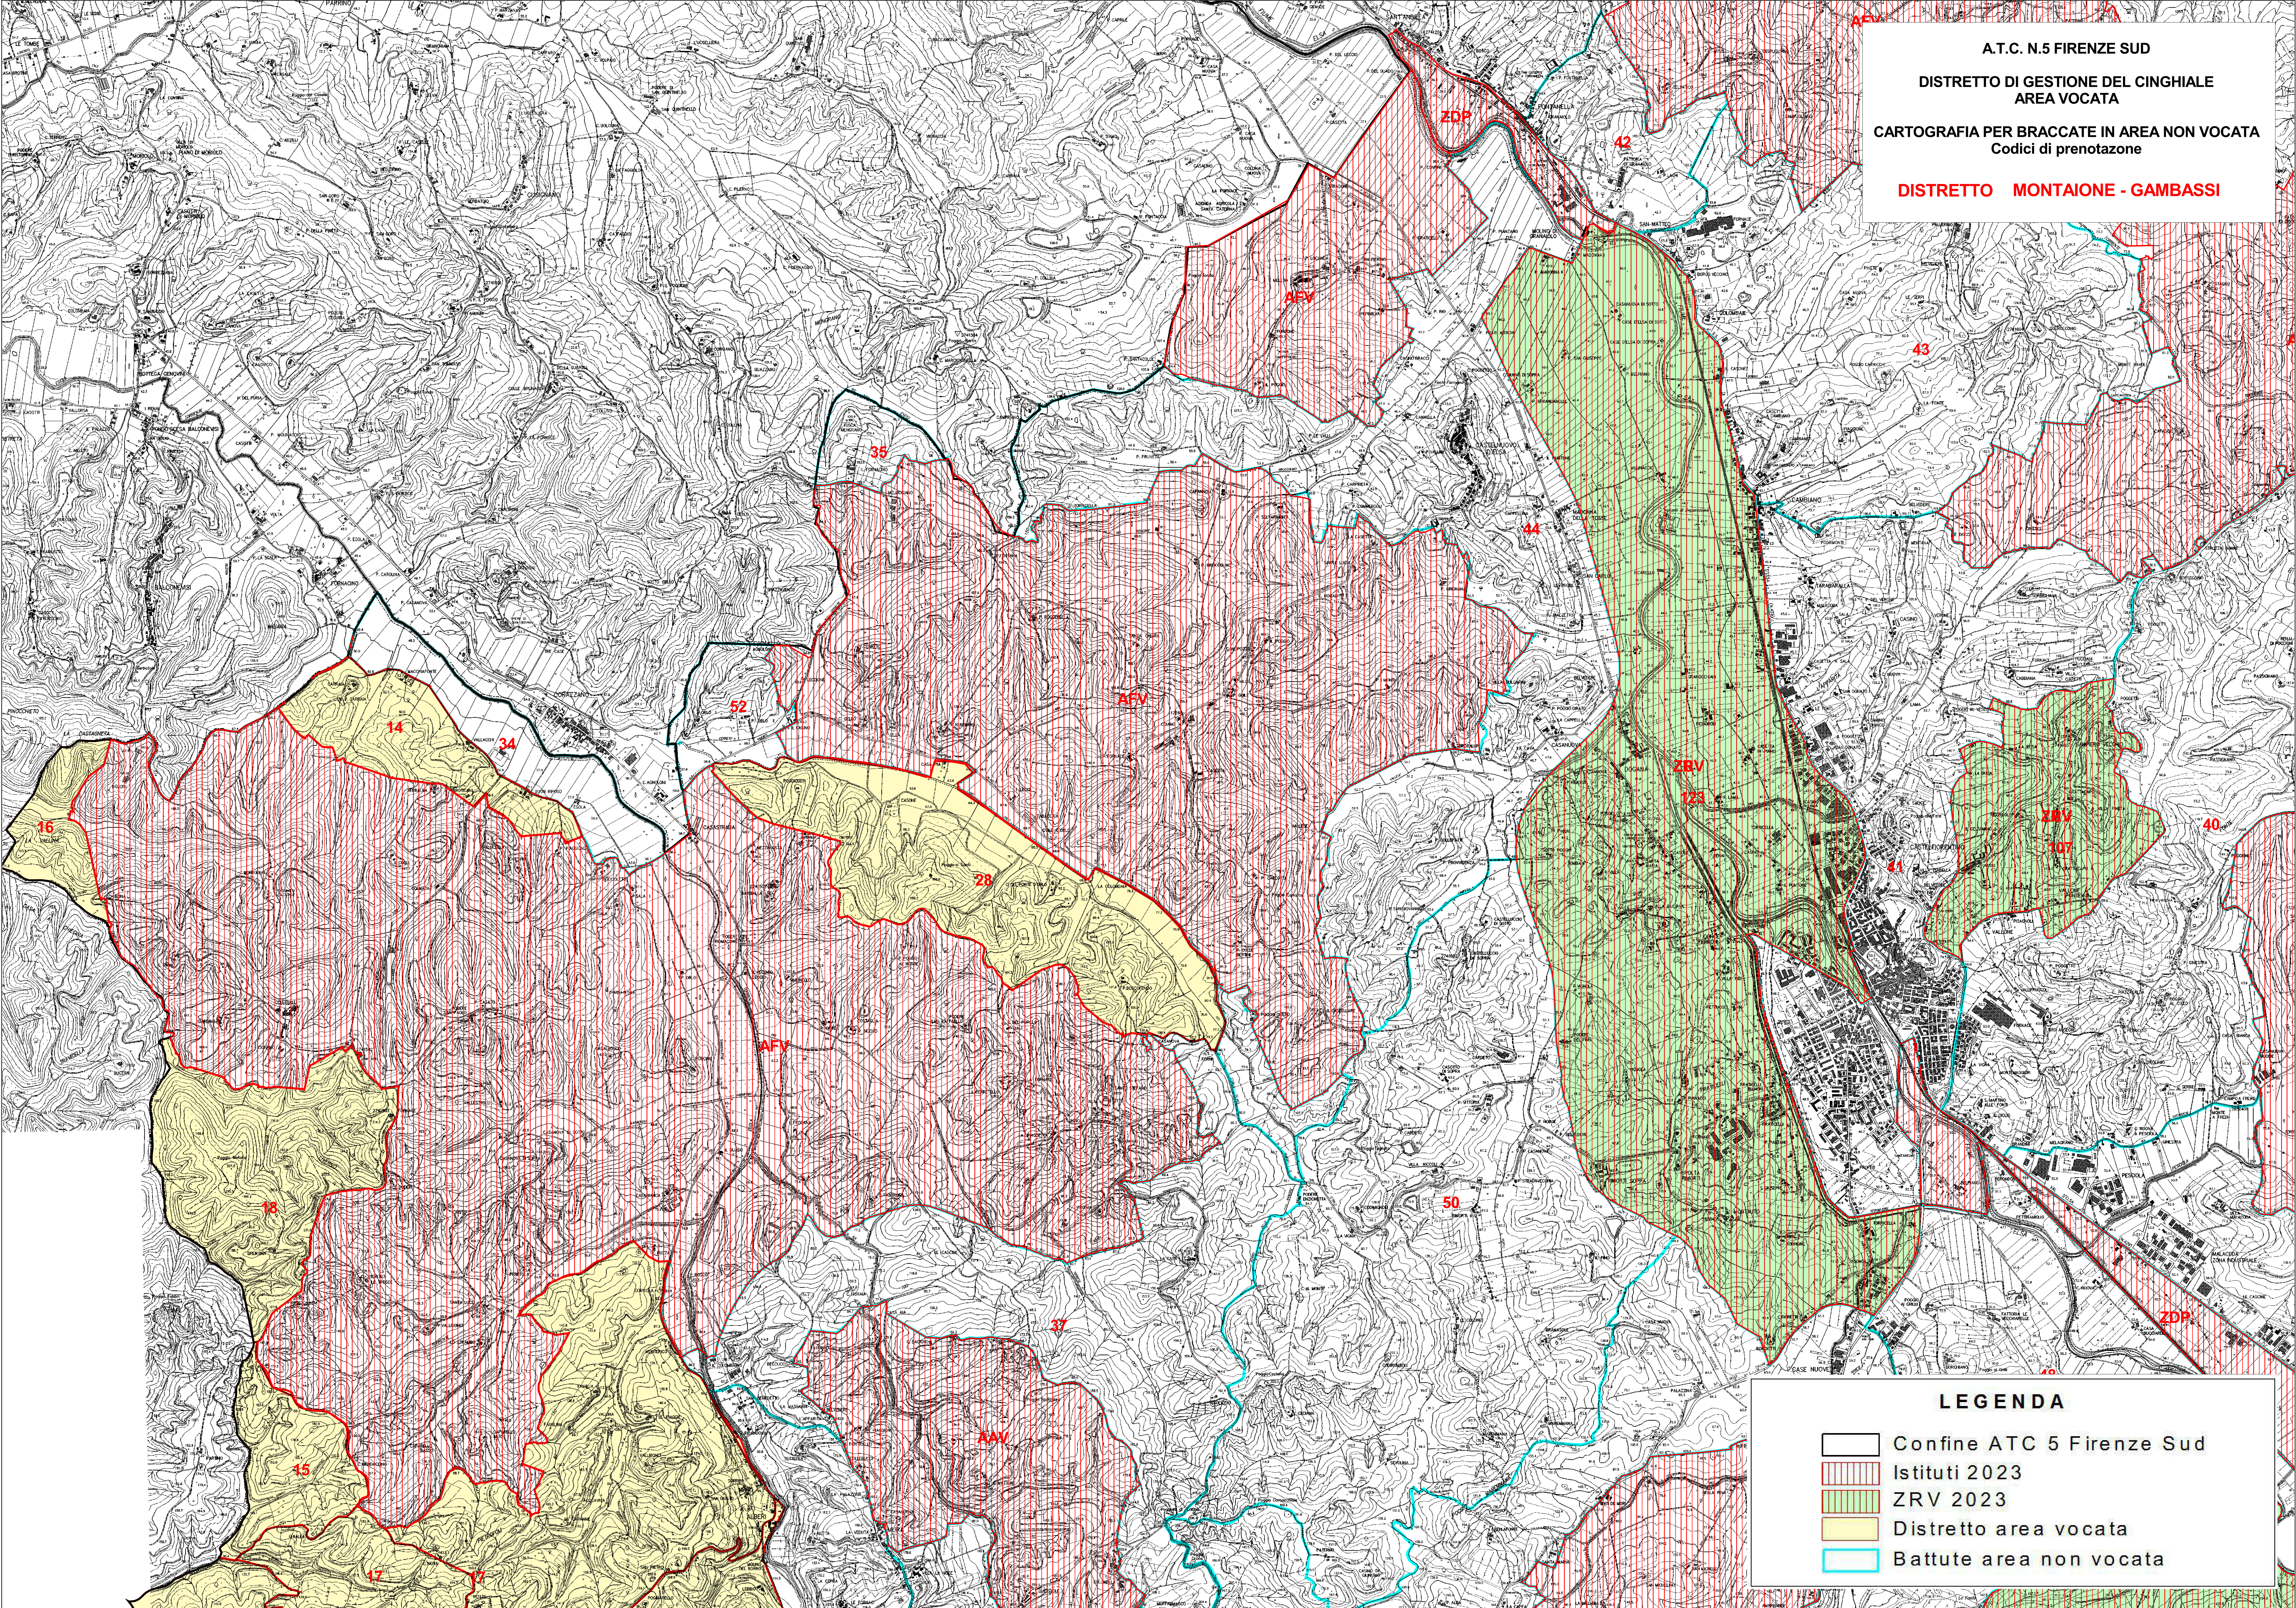

A.T.C. N.5 FIRENZE SUD
DISTRETTO DI GESTIONE DEL CINGHIALE
AREA VOCATA
CARTOGRAFIA PER BRACCATE IN AREA NON VOCATA
Codici di prenotazione
DISTRETTO MONTAIONE - GAMBASSI

LEGENDA

-  Confine ATC 5 Firenze Sud
-  Istituti 2023
-  ZRV 2023
-  Distretto area vocata
-  Battute area non vocata

A.T.C. N.5 FIRENZE SUD
DISTRETTO DI GESTIONE DEL CINGHIALE
AREA VOCATA
CARTOGRAFIA PER BRACCATE IN AREA NON VOCATA
Codici di prenotazione
DISTRETTO MONTAIONE - GAMBASSI

- LEGENDA**
- Confine ATC 5 Firenze Sud
 - Istituti 2023
 - ZRV 2023
 - Distretto area vocata
 - Battute area non vocata