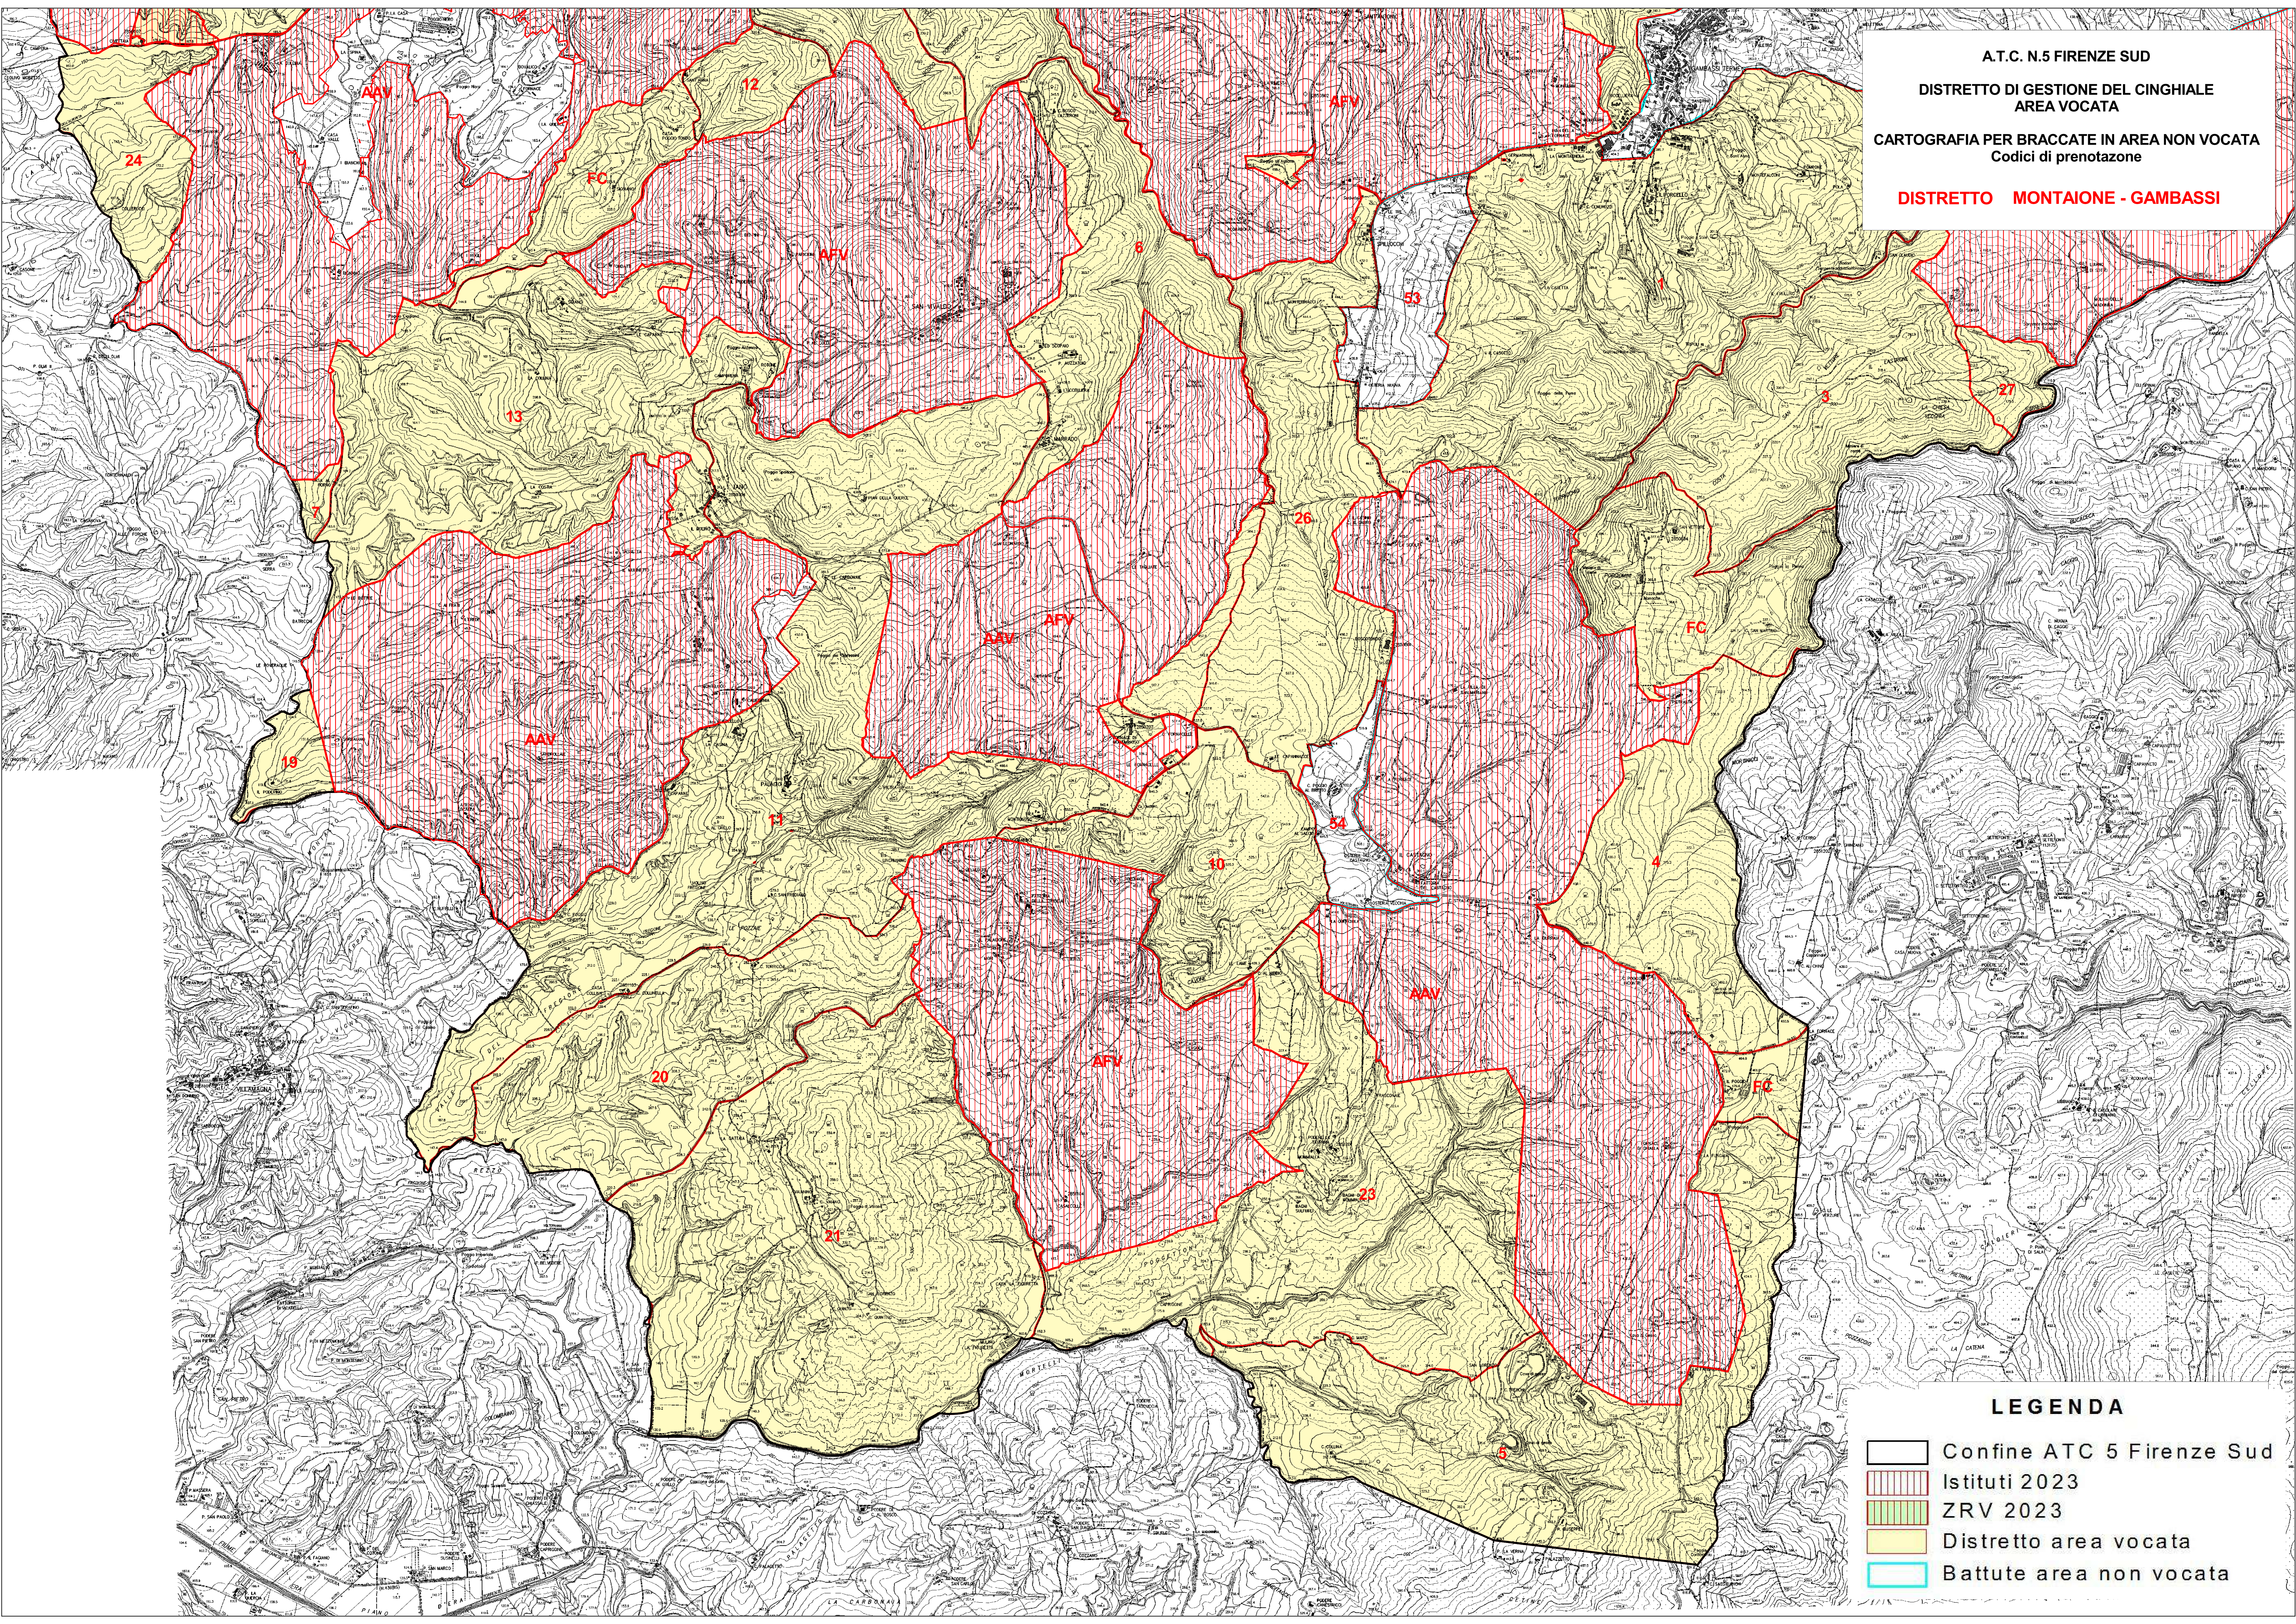

A.T.C. N.5 FIRENZE SUD
DISTRETTO DI GESTIONE DEL CINGHIALE
AREA VOCATA
CARTOGRAFIA PER BRACCATE IN AREA NON VOCATA
Codici di prenotazione
DISTRETTO MONTAIONE - GAMBASSI

LEGENDA

-  Confine ATC 5 Firenze Sud
-  Istituti 2023
-  ZRV 2023
-  Distretto area vocata
-  Battute area non vocata

A.T.C. N.5 FIRENZE SUD
DISTRETTO DI GESTIONE DEL CINGHIALE
AREA VOCATA
CARTOGRAFIA PER BRACCATE IN AREA NON VOCATA
Codici di prenotazione
DISTRETTO MONTAIONE - GAMBASSI

- LEGENDA**
- Confine ATC 5 Firenze Sud
 - Istituti 2023
 - ZRV 2023
 - Distretto area vocata
 - Battute area non vocata